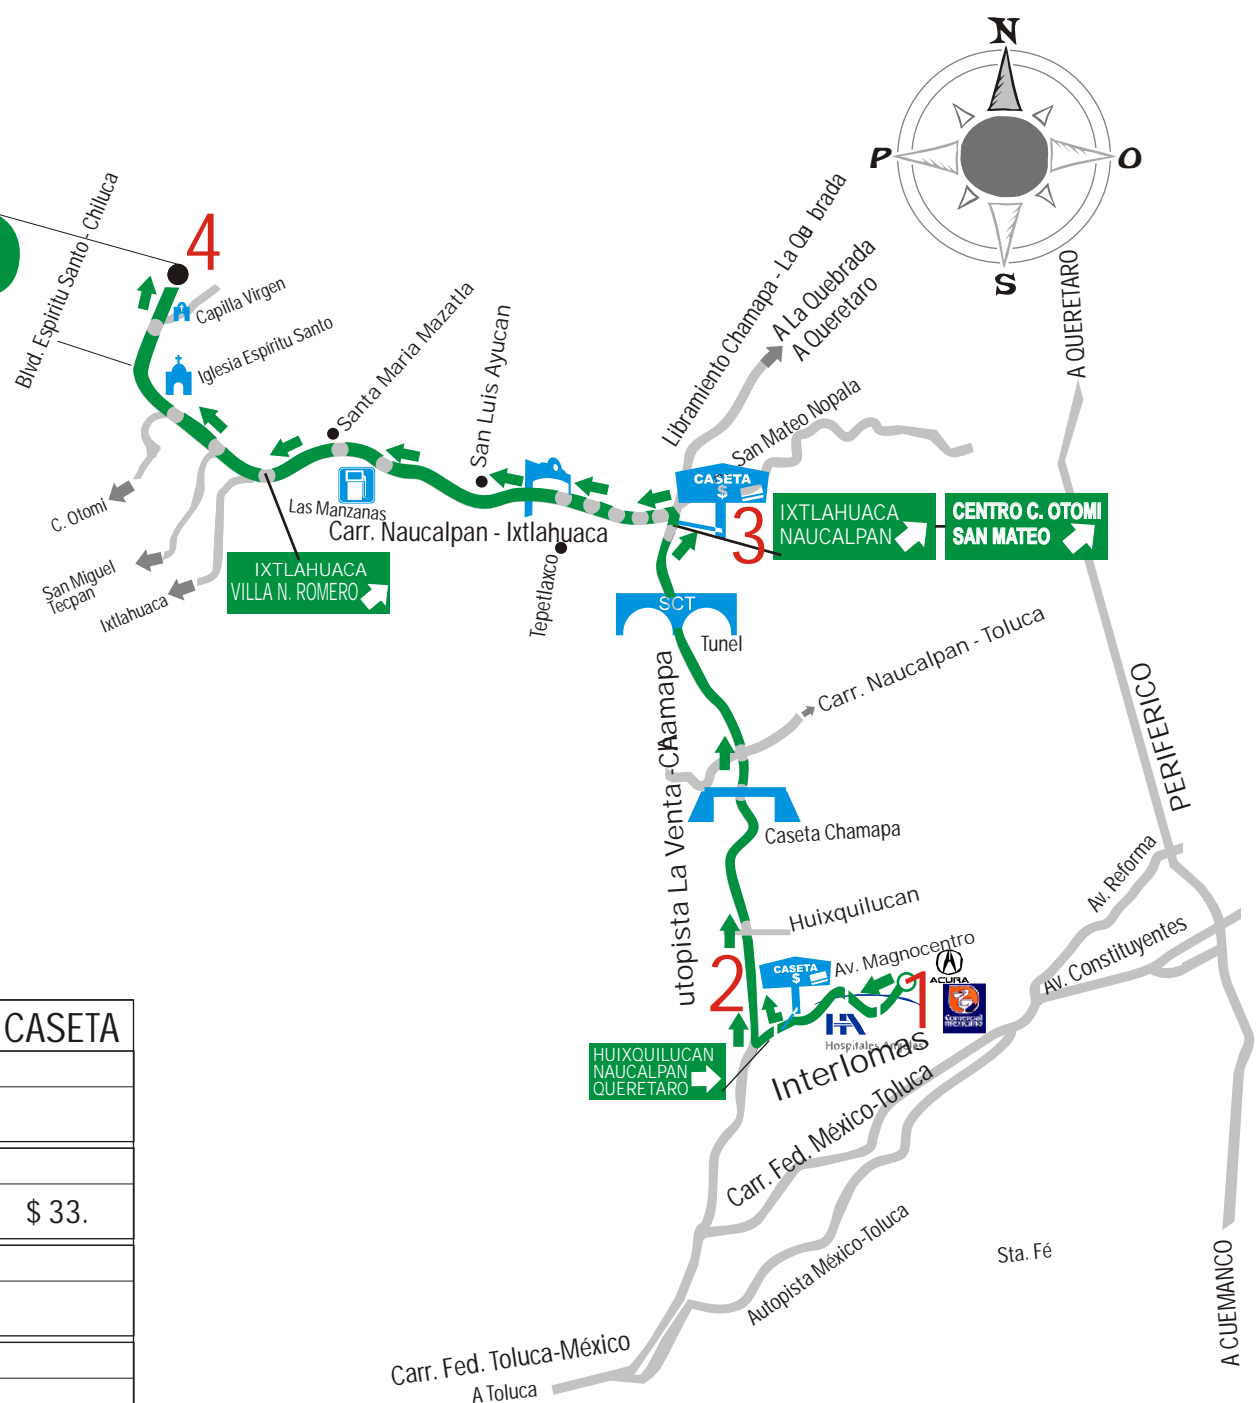

AROMÁTICOS GAMA S.A. DE C.V.
 Blvd Espíritu - Santo - Chiluca No. 39
 Barrio Dos Caminos - Espíritu Santo
 Villa de Jilotzingo, Edo. De México, C.P. 54570

Notas:

1. Siga los señalamientos de salidas, entronques y puntos de referencia ubicados en el mapa guía.
2. Las distancias y tiempos son aproximados.
3. Para cualquier duda o aclaración marcar al teléfono: 8996-9701 al 05
4. Para mayor referencia, puede consultar el video guía de esta ruta dando "click" en el siguiente vínculo:

<http://www.youtube.com/watch?v=JDOPfK3WxLY>

		KM.	TIEMPO	CASETA
1	2			
Av. MAGNOCENTRO	Caseta Interlomas	7	6 min	
2	3			
Caseta Interlomas	Caseta Sn Mateo N.	11	8 min	\$ 33.
3	4			
Caseta Sn Mateo N.	Aromaticos G.	18.1	20 min	
		0	0	
		0	0	
	TOTALES:	36.1	34 min	\$ 33.-

RUTA 3 de INTERLOMAS AROMÁTICOS GAMA