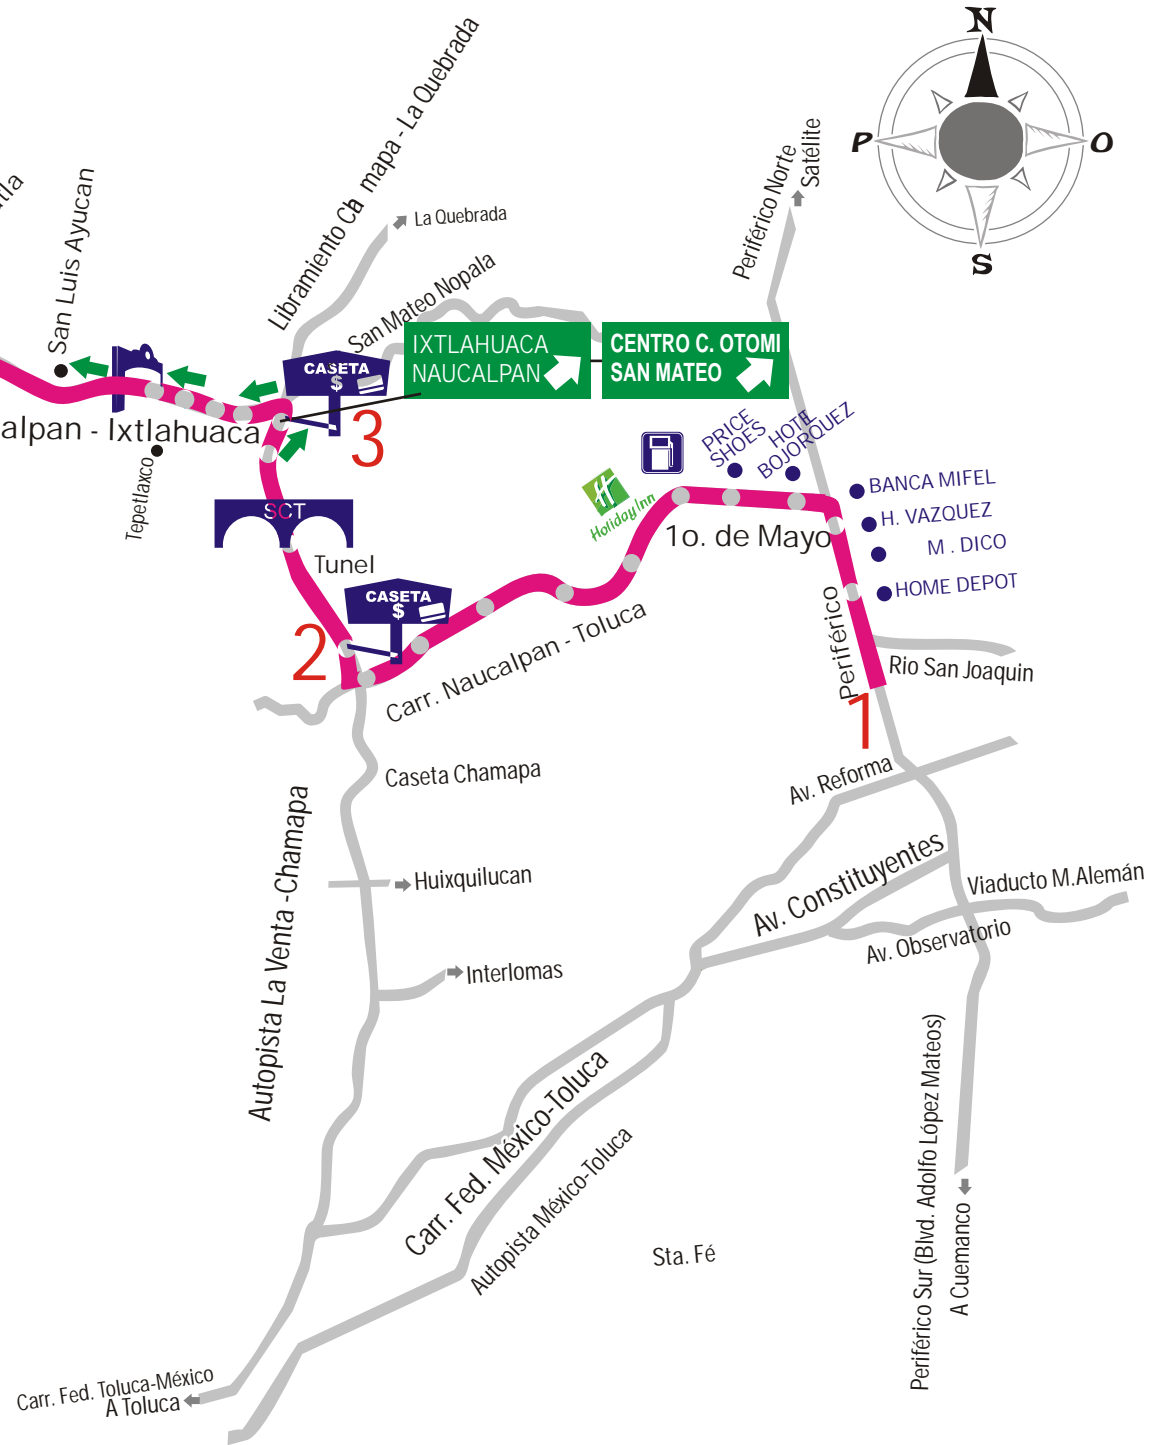

AROMÁTICOS GAMA S.A. DE C.V.
 Blvd Espiritu - Santo - Chiluca No. 39
 Barrio Dos Caminos - Espiritu Santo
 Villa de Jilotzingo, Edo. De México, C.P. 54570

Notas:

1. Siga los señalamientos de salidas, entronques y puntos de referencia ubicados en el mapa guía.
2. Las distancias y tiempos son aproximados.
3. Para cualquier duda o aclaración marcar al teléfono: 8996-9701 al 05
4. Para mayor referencia, puede consultar el video guía de esta ruta dando "click" en el siguiente vinculo:

<http://www.youtube.com/watch?v=SdF7KunAyfc>

| | | KM. | TIEMPO | CASETA |
|--------------------|--------------------|-------|--------|--------|
| 1 | 2 | | | |
| PERIFERICO (TOREO) | Caseta CHAMAPA | 10 km | 15 min | |
| 2 | 3 | | | |
| Caseta CHAMAPA | Caseta Sn Mateo N. | 5 km | 5 min | \$ 7.- |
| 3 | 4 | | | |
| Caseta Sn Mateo N. | Aromaticos G. | 18.1 | 23 min | |
| | | 0 | 0 | |
| | | 0 | 0 | |
| | TOTALES: | 33 km | 43 min | \$ 7.- |

RUTA 4 de NAUCALPAN - AROMÁTICOS GAMA